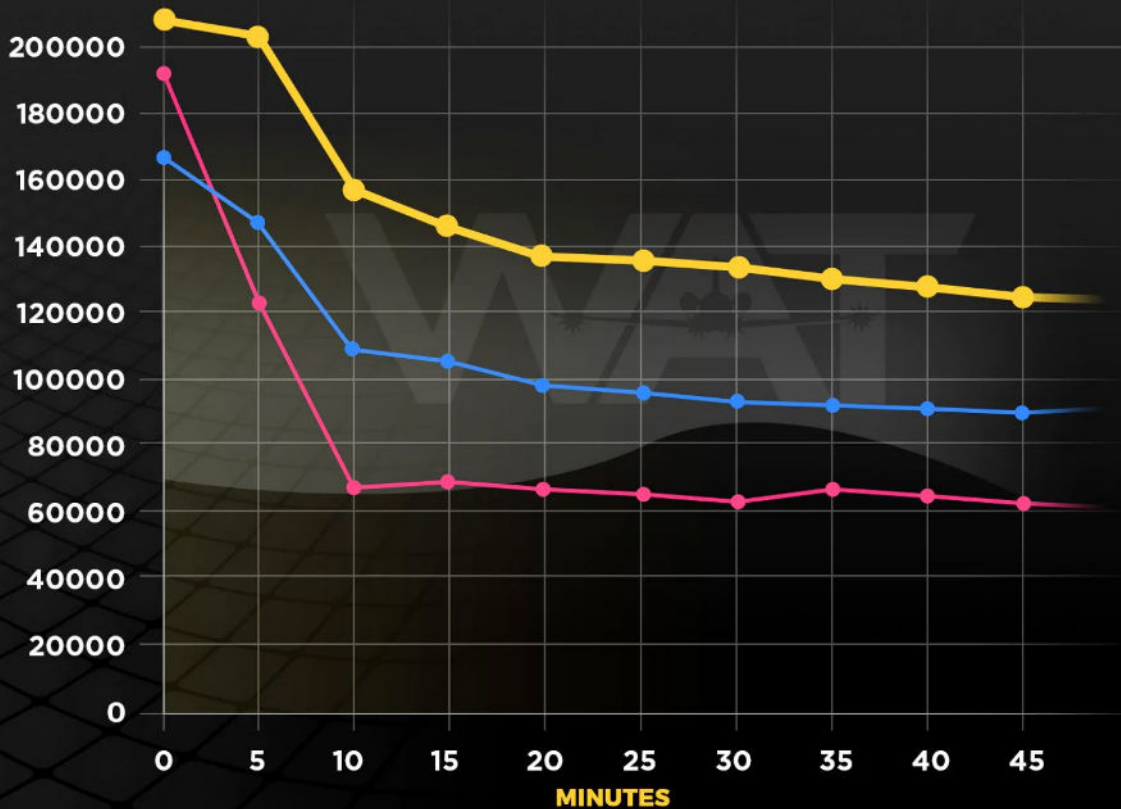

CANDELA

CANDELA
OUTPUT OVER TIME

WAT
Parmetheus™ G3 Par 46

SUNSPOT Par 46
2130-LX

SUNSPOT Par 46
2230-4580